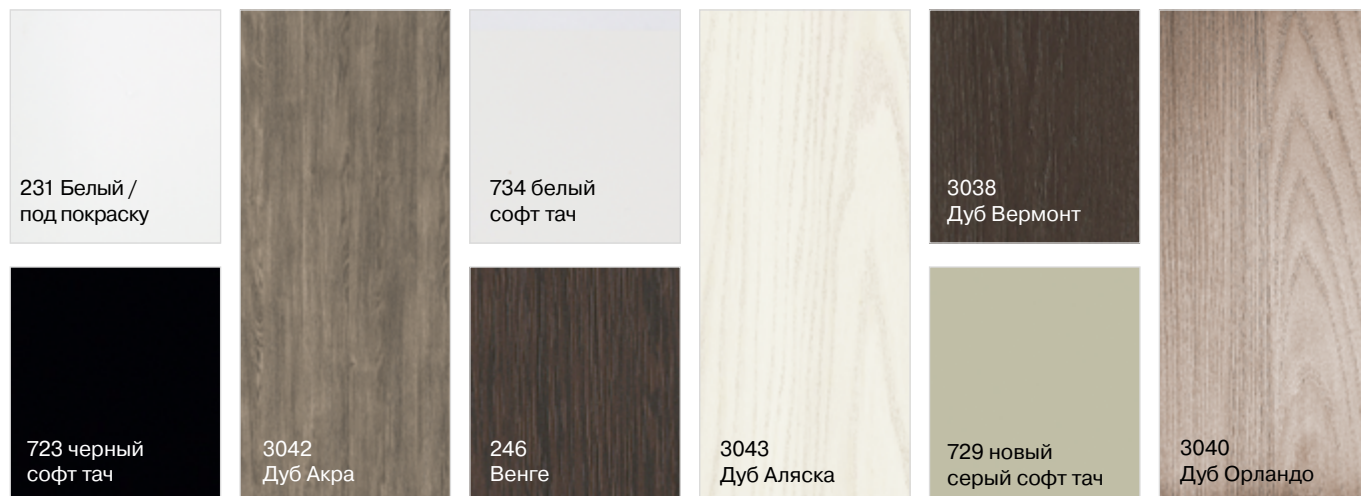

Под заказ

Под заказ

Стеновой
профиль
в декорах

supra
mat