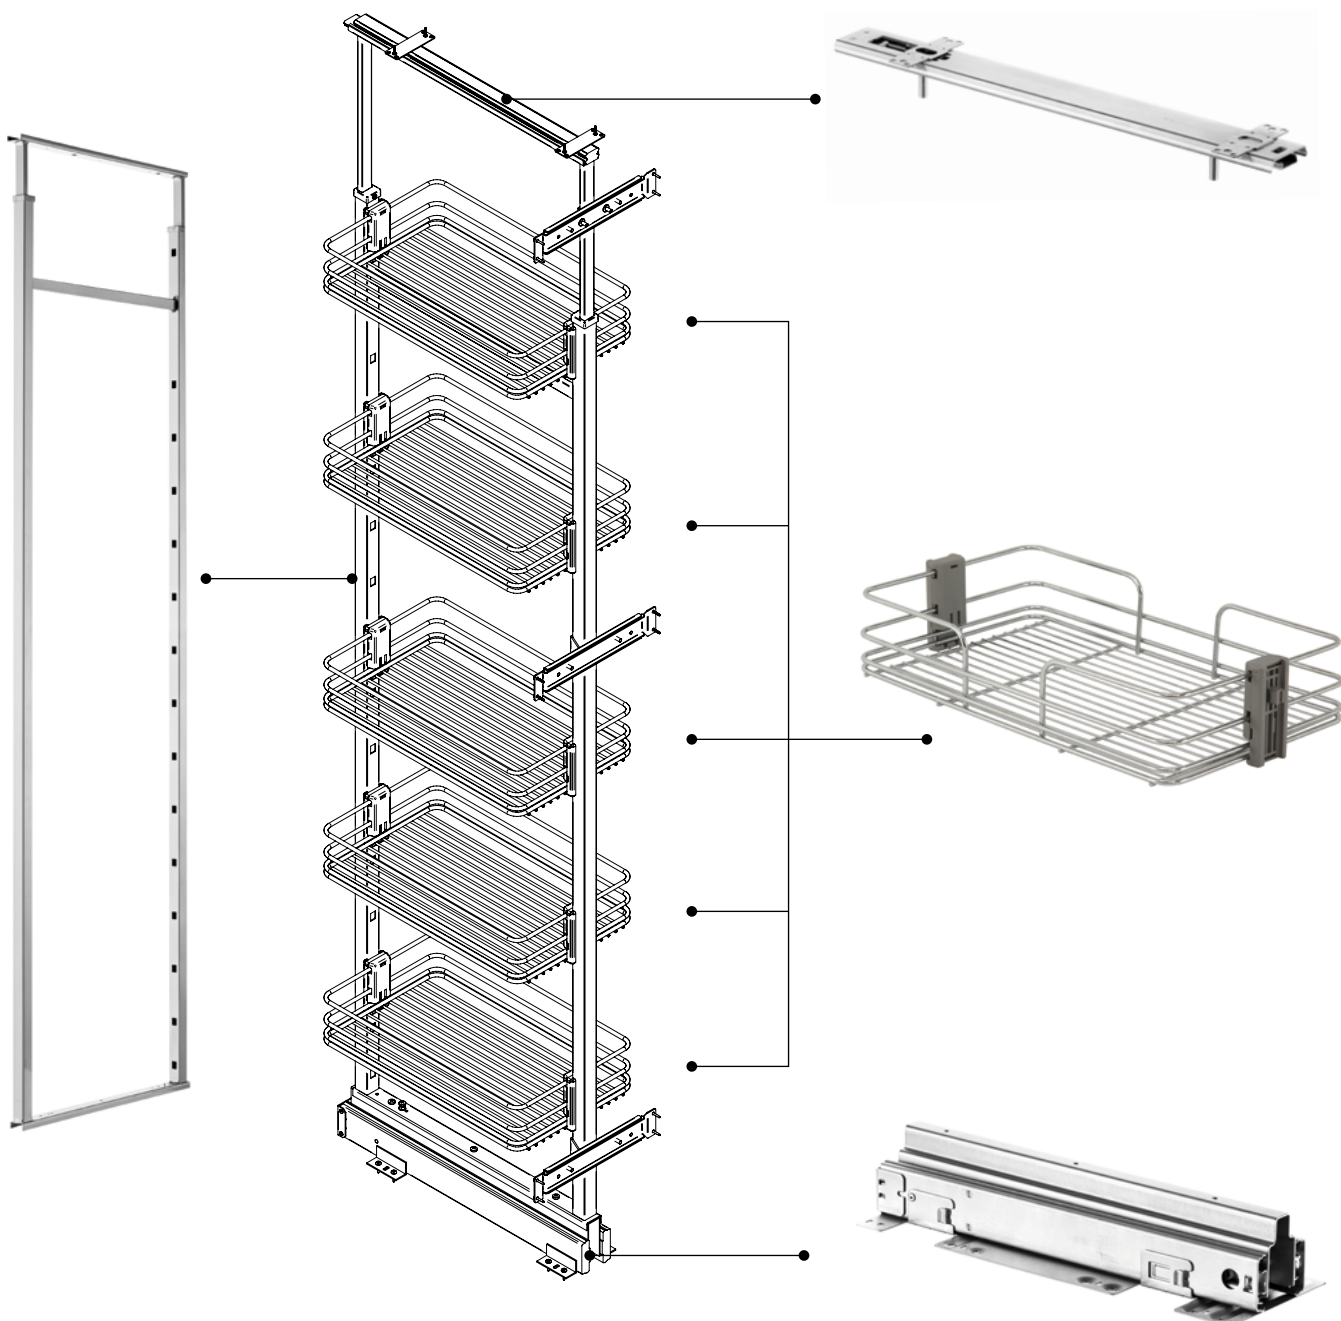

Выдвижная колонна для высоких шкафов шириной 300 мм

Материал: сталь хромированная

Описание:

Выдвижная многоярусная колонна полного выдвижения плавного закрывания

В комплект входят:

- рама - 1 шт
- направляющие полного выдвижения плавного закрывания - 1 комплект
- крепления к фасаду - 3 шт.
- навесные корзины - 5 шт.

Артикул
VIB2016

Ширина Базы
300 мм

Ширина
246 мм

Глубина
503 мм

Высота
1790 - 2120 мм