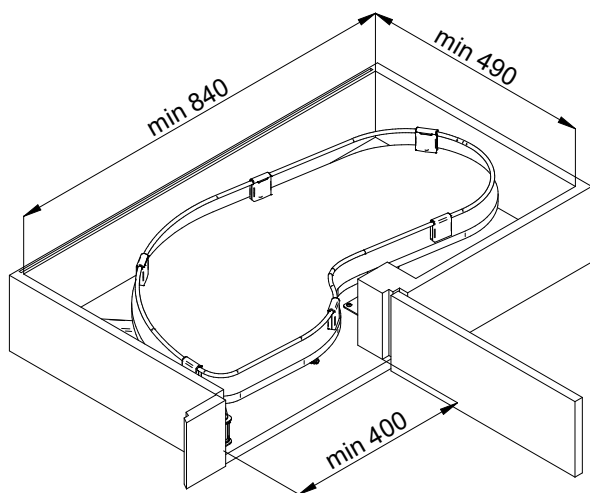

### Технические характеристики

Ширина	Глубина	Высота
834 мм	444 мм	139 мм

Левый монтаж

Правый монтаж