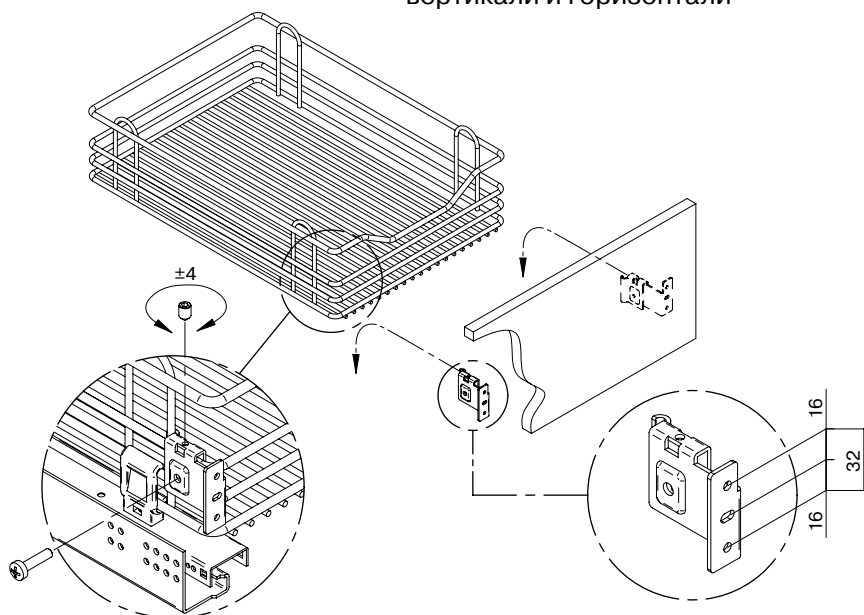

Артикул	Материал
VIB2011.1	металл