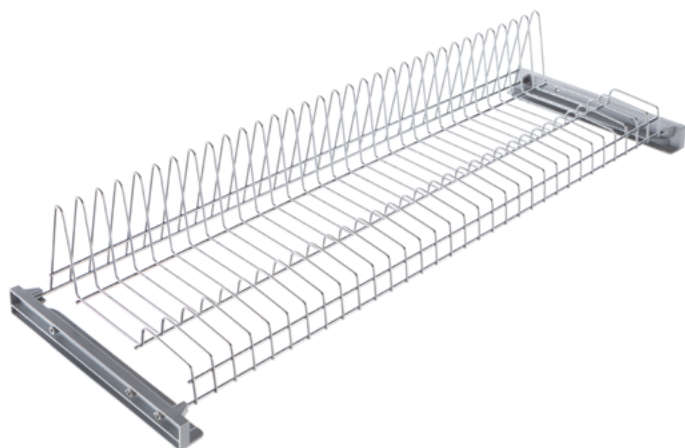

Сушка двухуровневая в верхнюю базу 450 мм, 600 мм, 700 мм, 800 мм и 900 мм

Материал: сталь хромированная

В комплект входят:

- сушка для чашек
- сушка для тарелок
- алюминиевая рамка с держателем задней стенки, регулируемая по глубине
- комплект креплений сушки верхнего уровня
- поддон
- демпфер