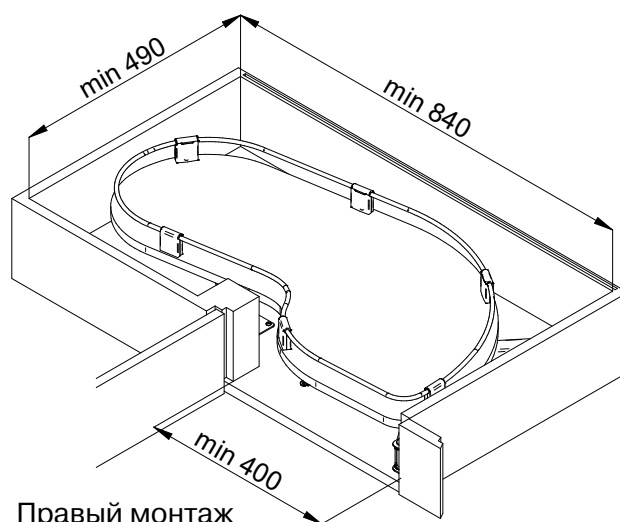

### В комплект входят:

- полка
- угловой механизм

Конструкция Unico позволяет использовать в одной базе два независимых механизма, один над другим

### Технические характеристики

Ширина	Глубина	Высота
834 мм	444 мм	139 мм

Левый монтаж

Правый монтаж