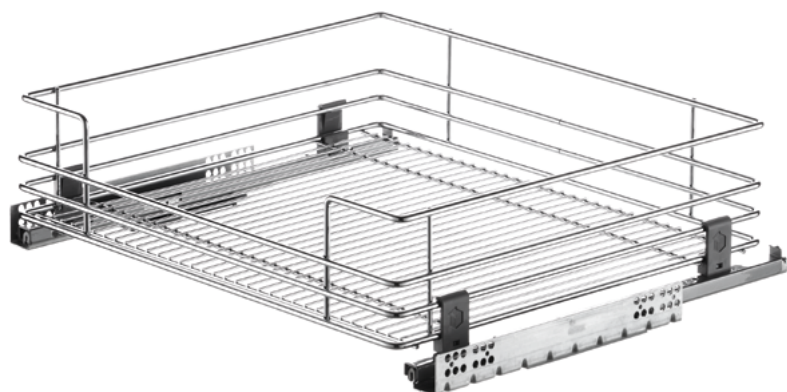

## Бутылочницы в базу 150 мм и 200 мм

Материал: сталь хромированная

**Описание:**

Двухъярусная корзина частичного выдвижения плавного закрывания с креплениями к фасаду  
Регулировка фасада по вертикали и горизонтали

## Бутылочницы в базу 300 мм, 400 мм и 450 мм

Материал: сталь хромированная

**Описание:**

Двухъярусная корзина частичного выдвижения плавного закрывания с креплениями к фасаду  
Регулировка фасада по вертикали и горизонтали

**В комплект входят:**

- сетчатая 2-х ярусная корзина
- направляющие частичного выдвижения (90%)
- крепление к фасаду

Артикул	Расположение направляющих	Ширина Базы	Ширина	Глубина	Высота
VIB2002	универсальное	300 мм	264 мм	470 мм	520 мм
VIB2003	универсальное	400 мм	364 мм	470 мм	520 мм
VIB2004	универсальное	450 мм	414 мм	470 мм	520 мм

## Корзины выдвижные в базу 400 мм, 450 мм и 600 мм

Материал: сталь хромированная